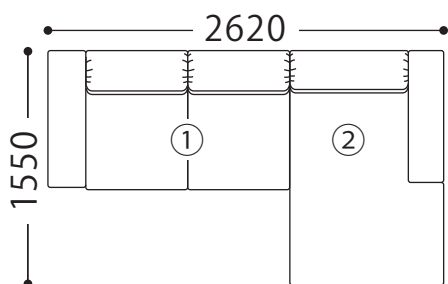

Composition A

- ① SPZO-24N
- ② SPZO-05N