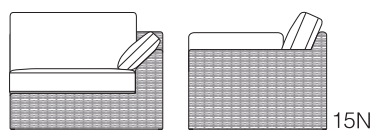

# VACANCES ヴァカンス redesign estic R&D

- カバーリングシステムを採用
- 背クッションにはフェザー（ウレタン芯入り）を採用
- 座クッションにはウレタンを採用
- 1P片肘ソファ：肘クッションにはフェザーを採用
- 本体はポリエチレン(PE)を採用

税抜価格

1P アームレスソファ 品番：VCSO-16N-GL  
W.830 D.900 H.780 SH.400

| 生地ランク | eu-2    | CA-3    | CA-4    | CA-5    | CA-6    | CA-8    |
|-------|---------|---------|---------|---------|---------|---------|
| セット   | 199,000 | 206,000 | 208,000 | 210,000 | 213,000 | 224,000 |
| 替カバー  | 18,000  | 25,000  | 27,000  | 29,000  | 32,000  | 43,000  |

1P 片肘ソファ (右) 品番：VCSO-14N-GL  
1P 片肘ソファ (左) 品番：VCSO-15N-GL  
W.1000 D.900 H.780 SH.400  
※肘クッション1個付き (サイズ：W.600 H.380)

| 生地ランク | eu-2    | CA-3    | CA-4    | CA-5    | CA-6    | CA-8    |
|-------|---------|---------|---------|---------|---------|---------|
| セット   | 244,000 | 251,000 | 253,000 | 255,000 | 258,000 | 270,000 |
| 替カバー  | 19,000  | 26,000  | 28,000  | 30,000  | 33,000  | 45,000  |

コーナーソファ 品番：VCSO-17N-GL  
W.900 D.900 H.780 SH.400

17N

| 生地ランク | eu-2    | CA-3    | CA-4    | CA-5    | CA-6    | CA-8    |
|-------|---------|---------|---------|---------|---------|---------|
| セット   | 238,000 | 244,000 | 246,000 | 247,000 | 250,000 | 261,000 |
| 替カバー  | 18,000  | 24,000  | 26,000  | 27,000  | 30,000  | 41,000  |