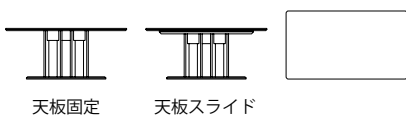

ダイニングテーブル 160

天板固定	品番: CTXD-DT-160 (木部加-)	ウォールナット	297,000 (270,000)
		オーク	264,000 (240,000)

右スライド	品番: CTXR-DT-160 (木部加-)	ウォールナット	393,800 (358,000)
左スライド	品番: CTXL-DT-160 (木部加-)	オーク	361,900 (329,000)

W.1600 D.900 H.677