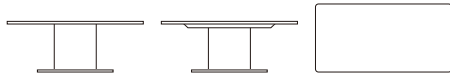

## ダイニングテーブル 160

天板固定 天板スライド

W.1600 D.900 H.677

天板固定 品番：CTLD-DT-160 (木部カラー) 275,000 (250,000)

右スライド 品番：CTLR-DT-160 (木部カラー) 379,500  
 左スライド 品番：CTLL-DT-160 (木部カラー) (345,000)

## ダイニングテーブル 180

天板固定 天板スライド

W.1800 D.900 H.677

天板固定 品番：CTLD-DT-180 (木部カラー) 288,200 (262,000)

右スライド 品番：CTLR-DT-180 (木部カラー) 399,300  
 左スライド 品番：CTLL-DT-180 (木部カラー) (363,000)