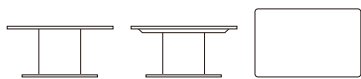

# CORTLAND コートランド design Shin Azumi

木部	2種類からお選びいただけます。 <input type="checkbox"/> ウォールナット突板 (ウレタン塗装) <input type="checkbox"/> オーク突板 (ウレタン塗装)	※木部カラーについては右表参照
天板厚	30mm	
天板スライド機能	詳細についてはビジュアルカタログP151 参照	

木部カラー / 品番	ウォールナット	オーク
ウォールナット	WN	—
シルキーナチュラル	—	SNA
ナチュラル	—	NA
ライトブラウン	—	LB
チェリー	—	CH
ダークブラウン	—	DB
ウエンジ	—	WE

## ダイニングテーブル 140

天板固定 天板スライド

W.1400 D.900 H.677

天板固定 品番：CTLD-DT-140 (木部カラー) 261,800 (238,000)

右スライド 品番：CTLR-DT-140 (木部カラー) 366,300  
 左スライド 品番：CTLL-DT-140 (木部カラー) (333,000)