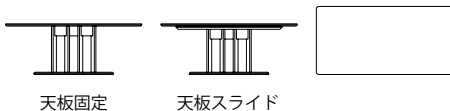

ダイニングテーブル 180

W.1800 D.900 H.677

天板固定	品番: CTXD-DT-180 (木部がー)	ウォールナット	332,200 (302,000)
		オーク	294,800 (268,000)

右スライド	品番: CTXR-DT-180 (木部がー)	ウォールナット	437,800 (398,000)
左スライド	品番: CTXL-DT-180 (木部がー)	オーク	402,600 (366,000)