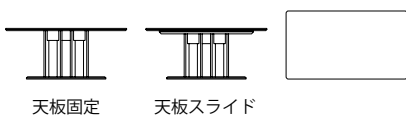

ダイニングテーブル 160

W.1600 D.900 H.677

天板固定	品番: CTXD-DT-160 (木部がー)	ウォールナット	320,100 (291,000)
		オーク	283,800 (258,000)

右スライド	品番: CTXR-DT-160 (木部がー)	ウォールナット	424,600 (386,000)
左スライド	品番: CTXL-DT-160 (木部がー)	オーク	389,400 (354,000)