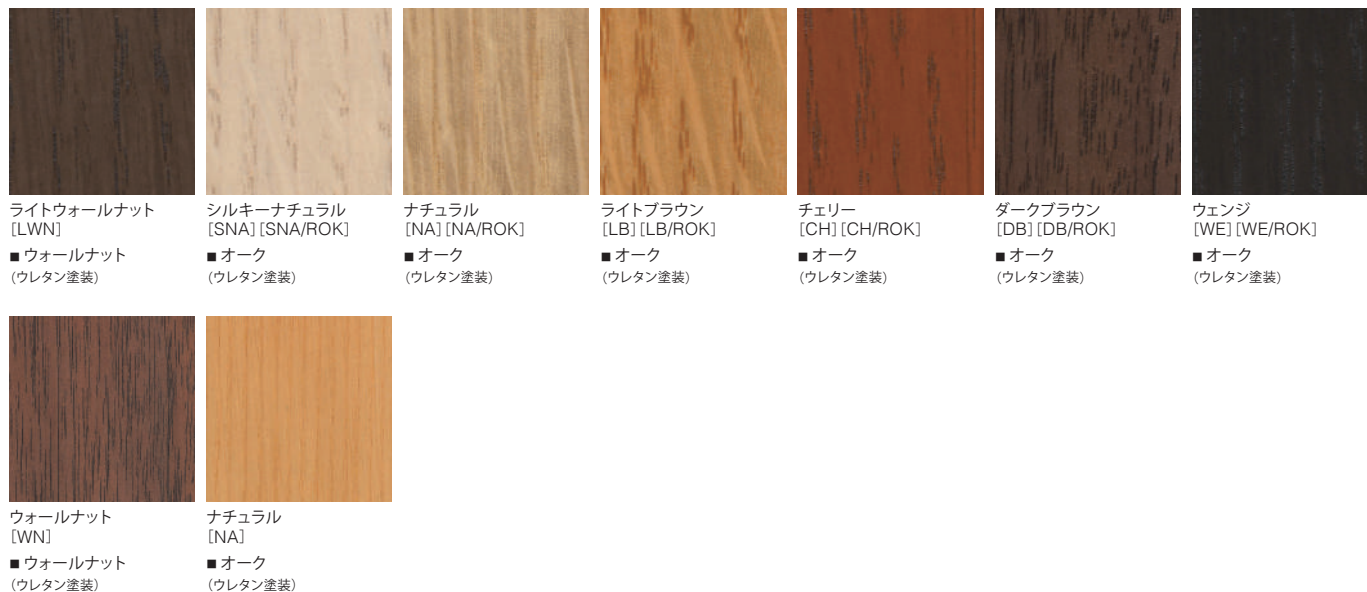

Veneer ^{ツキイタ} [突板] テーブル/AVキャビネット/ボード/トレイ

[ウッ드의品質とメンテナンス]

- ・ テーブルのオイルフィニッシュのメンテナンス方法につきましては、プライスリストをご参照ください。